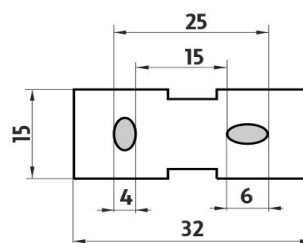

montáž / installation :

montážní konzole / installation bracket :

materiál - úprava (barva) / material - surface finish (colour) :
pochromovaná mosaz-chrom
chrome plated brass-chrome

→ 190
↑ 90
↗ 140

EAN : **8595187105881**