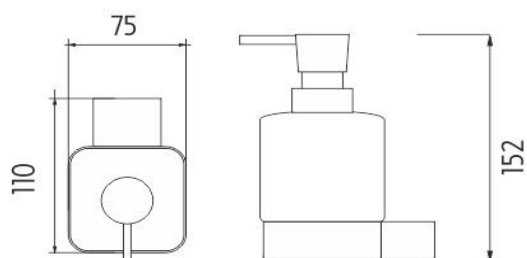

Náhradní díly / Spare parts

1028Z-26

Dávkovácí pumpička
Pump

1029Ki

Nádobka dávkovače
Soap dispenser container

Ki 14050X-26

Samotný úchyt Kibo
Individual holder Kibo

→ 75 ↑ 152 ↗ 110

montáž / installation :

montážní konzole / installation bracket :

materiál - úprava (barva) / material - surface finish (colour) :
pochromovaná mosaz-chrom
chrome plated brass-chrome

→ 190
↑ 90
↗ 140

EAN : **8595187105881**