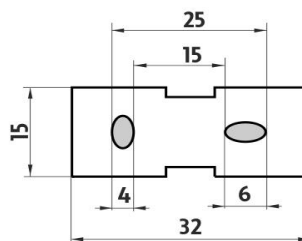

→ 90 ↑ 140 ↗ 190

montáž / installation :

montážní konzole / installation bracket :

materiál - úprava (barva) / material - surface finish (colour) :
mosaz-chrom
brass-

→ 190
↑ 90
↗ 140

EAN : **8595187112490**