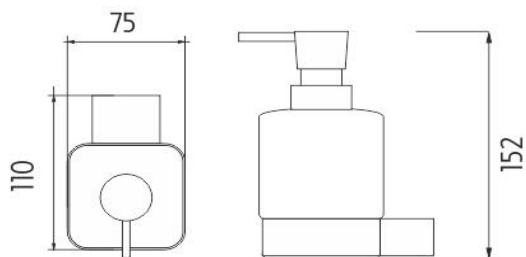

→ 90 ↑ 140 ↗ 190

montáž / installation :

montážní konzole / installation bracket :

materiál - úprava (barva) / material - surface finish (colour) :
mosaz-chrom
brass-

→ 190
↑ 90
↗ 140

EAN : **8595187112490**