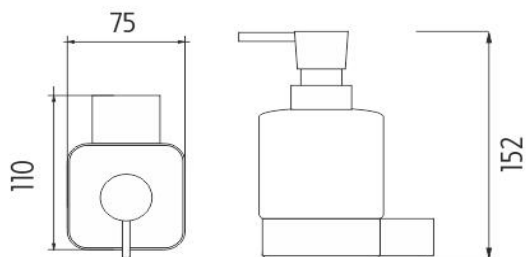

Náhradní díly / Spare parts

1028Z-26
Dávkováč pumpička
Pump

Ki 14050X-26
Samotný úchyt Kibo
Individual holder Kibo

1029C-Ki
Náhradní nádobka dávkovače- matované sklo
O

→ 90 ↑ 140 ↗ 190

montáž / installation :

montážní konzole / installation bracket :

materiál - úprava (barva) / material - surface finish (colour) :
mosaz-chrom
brass-

→ 190
↑ 90
↗ 140

EAN : **8595187112483**

NIMCO® 

ROMVEL spol. s r. o.
Dr. Milady Horákové 561/86a
Liberec 7, 460 07
Česká Republika / Czech Republic