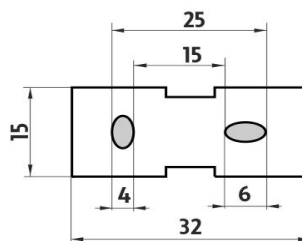

materiál - úprava (barva) / material - surface finish (colour) :
mosaz-chrom
brass-