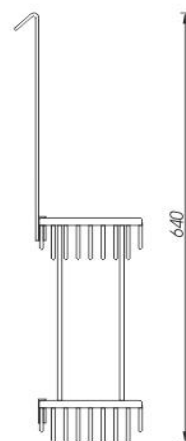

Ki 14017D-H-26

Kibo

→ 228 ↑ 640 ↗ 140

Drátěná police dvoupatrová

Koupelnová drátěná police dvoupatrová se snadným sundáváním a čištěním s hákem pro zavěšení ve sprchovém koutě.

Double wire shelf

Double wire shelf, easy to be taken off and cleaned. Hook for hanging in showers.

Náhradní díly / Spare parts

Ki 14001H-26
Hák pro zavěšení polic
Hook for hanging shelves

Ki 14017D-26
Drátěná police dvoupatrová
Double wire shelf

materiál - úprava (barva) / material - surface finish (colour) :
pochromovaná mosaz-chrom
chrome plated brass-chrome