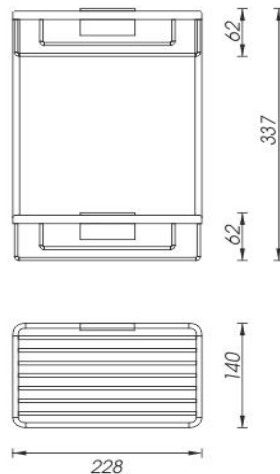

Ki 14017D-26

Kibo

→ 228 ↑ 337 ↗ 140

Drátěná police dvoupatrová

Koupelnová drátěná police dvoupatrová se snadným sundáváním a čištěním.

Double wire shelf

Double wire shelf, easy to be taken off and cleaned.

Náhradní díly / Spare parts

montáž / installation :

materiál - úprava (barva) / material - surface finish (colour) :
pochromovaná mosaz-chrom
chrome plated brass-chrome

→ 280
↑ 340
↗ 160

EAN : **8595187105836**

NIMCO®

ROMVEL spol. s r. o.
Dr. Milady Horákové 561/86a
Liberec 7, 460 07
Česká Republika / Czech Republic