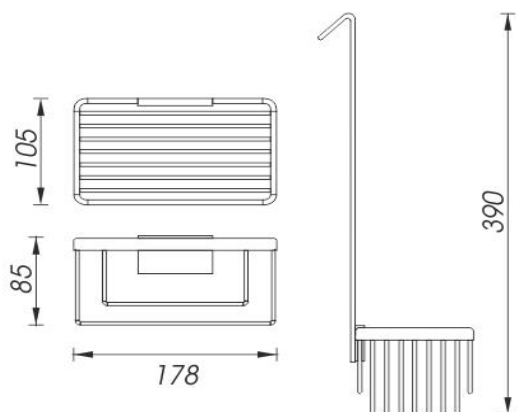

Ki 14015H-26

Kibo

→ 178 ↑ 390 ↗ 105

Drátěná police

Koupelnová drátěná police se snadným sundáváním a čištěním s hákem pro zavěšení ve sprchovém koutě.

Wire shelf

Wire corner shelf, easy to be taken off and cleaned. Hook for hanging in showers.

Náhradní díly / Spare parts

Ki 14001H-26
Hák pro zavěšení polic
Hook for hanging shelves

Ki 14015-26
Drátěná police
Wire shelf

materiál - úprava (barva) / material - surface finish (colour) :
pochromovaná mosaz-chrom
chrome plated brass-chrome