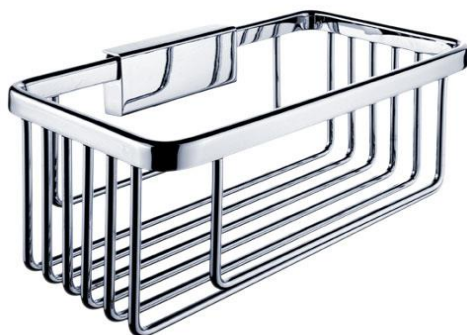

Ki 14015-26

Kibo

→ 178 ↑ 85 ↗ 105

Drátěná police

Koupelnová drátěná police se snadným sundáváním a čištěním.

Wire shelf

Wire corner shelf, easy to be taken off and cleaned.

Náhradní díly / Spare parts

montáž / installation :

materiál - úprava (barva) / material - surface finish (colour) :
pochromovaná mosaz-chrom
chrome plated brass-chrome

→ 200
↑ 90
↗ 120

EAN : 8595187105829

NIMCO[®] 

ROMVEL spol. s r. o.
Dr. Milady Horákové 561/86a
Liberec 7, 460 07
Česká Republika / Czech Republic