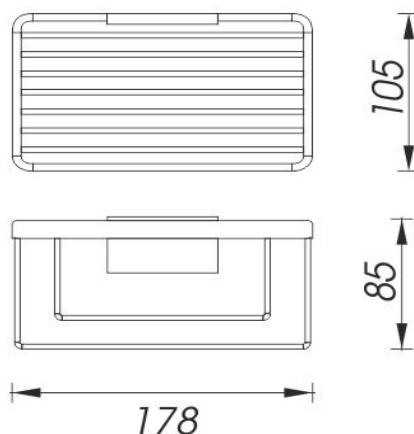

Ki 14015-26

Kibo

→ 178 ↑ 85 ↗ 105

Drátěná police

Koupelnová drátěná police se snadným sundáváním a čištěním.

Wire shelf

Wire corner shelf, easy to be taken off and cleaned.

Náhradní díly / Spare parts

montáž / installation :

materiál - úprava (barva) / material - surface finish (colour) :
pochromovaná mosaz-chrom
chrome plated brass-chrome

→ 200
↑ 90
↗ 120

EAN : 8595187105829

NIMCO[®] 

ROMVEL spol. s r. o.
Dr. Milady Horákové 561/86a
Liberec 7, 460 07
Česká Republika / Czech Republic