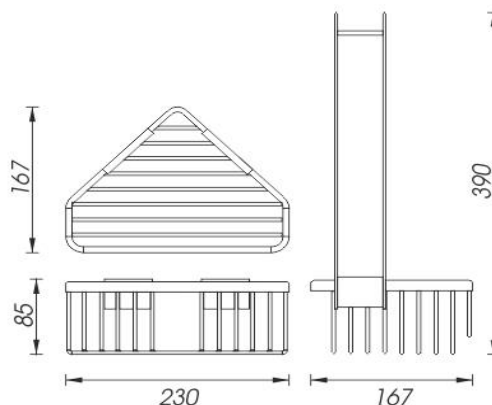

Ki 14003H-26

Kibo

→ 230 ↑ 390 ↗ 167

Drátěná police

Koupelňová drátěná rohová police se snadným sundáváním a čištěním s hákem pro zavěšení ve sprchovém koutě.

Wire shelf

Wire corner shelf, easy to be taken off and cleaned. Hook for hanging in showers.

Náhradní díly / Spare parts

Ki 14001H-26
Hák pro zavěšení polic
Hook for hanging shelves

Ki 14003-26
Drátěná police
Wire shelf

materiál - úprava (barva) / material - surface finish (colour) :
pochromovaná mosaz-chrom
chrome plated brass-chrome