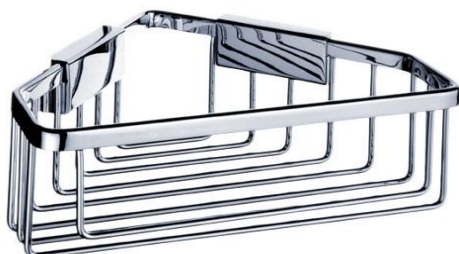

Ki 14003-26

Kibo

→ 230 ↑ 85 ↗ 167

Drátěná police

Koupelňová drátěná rohová police se snadným sundáváním a čištěním.

Wire shelf

Wire corner shelf to bath and shower. Easy to be taken off and cleaned.

Náhradní díly / Spare parts

montáž / installation :

materiál - úprava (barva) / material - surface finish (colour) :
pochromovaná mosaz-chrom
chrome plated brass-chrome

→ 240
↑ 90
↗ 180

EAN : **8595187105812**

NIMCO®

ROMVEL spol. s r. o.
Dr. Milady Horákové 561/86a
Liberec 7, 460 07
Česká Republika / Czech Republic