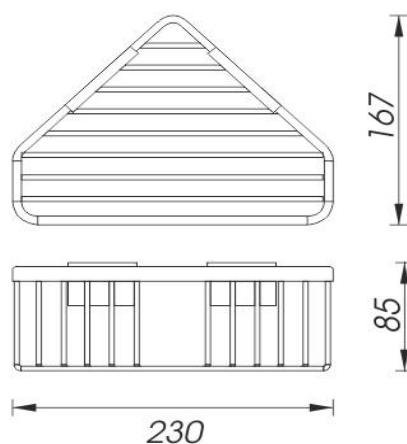

Ki 14003-26

Kibo

→ 230 ↑ 85 ↗ 167

Drátěná police

Koupelňová drátěná rohová police se snadným sundáváním a čištěním.

Wire shelf

Wire corner shelf to bath and shower. Easy to be taken off and cleaned.

Náhradní díly / Spare parts

montáž / installation :

materiál - úprava (barva) / material - surface finish (colour) :
pochromovaná mosaz-chrom
chrome plated brass-chrome

→ 240
↑ 90
↗ 180

EAN : **8595187105812**

NIMCO®

ROMVEL spol. s r. o.
Dr. Milady Horákové 561/86a
Liberec 7, 460 07
Česká Republika / Czech Republic