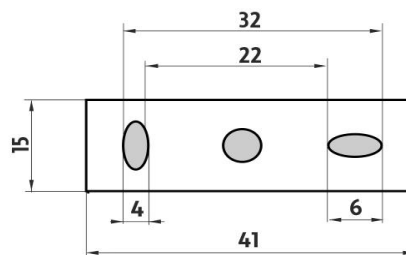

## Shelf IXI with glass cups

Shelf with milling, with frosted glass cups. Shelf made of frosted plexiglass. Brass-chrome holders. 60 cm long.

## Náhradní díly / Spare parts

1058W  
Sklenka  
Glass cup

KE 22091BS-26  
Samostatné úchyty poličky  
Individual shelf holders

→ 600    ↑ 112    ↗ 138

montáž / installation :

montážní konzole / installation bracket :