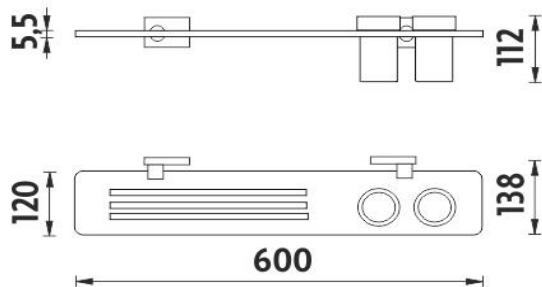

→ 600   ↑ 112   ↗ 138

montáž / installation :

montážní konzole / installation bracket :