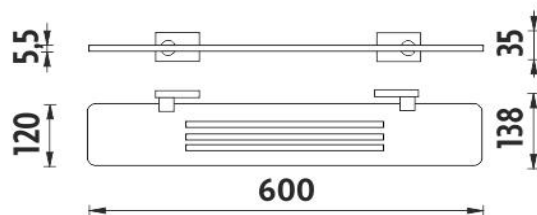

KE X360-26

Keira

Police IXI

Police s frézovanými otvory. Materiál Plexiglass matovaný, úchyty mosaz-chrom. Délka 60 cm.

Shelf IXI

Shelf with milling made of frosted plexiglass, brass-chrome holders. 60 cm long.

Náhradní díly / Spare parts

KE 22091BS-26

Samostatné úchyty poličky
Individual shelf holders

→ 600 ↑ 35 ↗ 138

montáž / installation :

montážní konzole / installation bracket :

materiál - úprava (barva) / material - surface finish (colour) :
pochromovaná mosaz-chrom
chrome plated brass-chrome