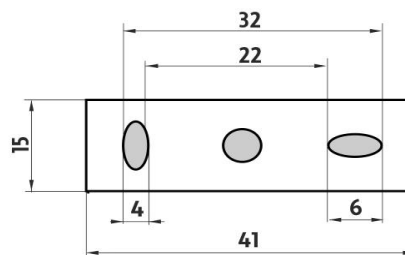

KE X360-26

Keira

Police IXI

Police s frézovanými otvory. Materiál Plexiglass matovaný, úchyty mosaz-chrom. Délka 60 cm.

Shelf IXI

Shelf with milling made of frosted plexiglass, brass-chrome holders. 60 cm long.

Náhradní díly / Spare parts

KE 22091BS-26

Samostatné úchyty poličky
Individual shelf holders

→ 600 ↑ 35 ↗ 138

montáž / installation :

montážní konzole / installation bracket :

materiál - úprava (barva) / material - surface finish (colour) :
pochromovaná mosaz-chrom
chrome plated brass-chrome