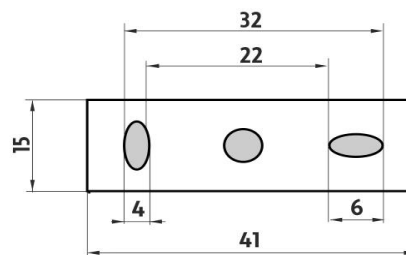

materiál - úprava (barva) / material - surface finish (colour) :
pochromovaná mosaz-chrom
chrome plated brass-chrome

→ 120
↑ 450
↗ 120

EAN : 8595187108899

NIMCO®

ROMVEL spol. s r. o.
Dr. Milady Horákové 561/86a
Liberec 7, 460 07
Česká Republika / Czech Republic

T: (+420) 485 105 671
T: (+420) 485 107 441
F: (+420) 485 105 674
E: nimco@nimco.cz

www.nimco.cz