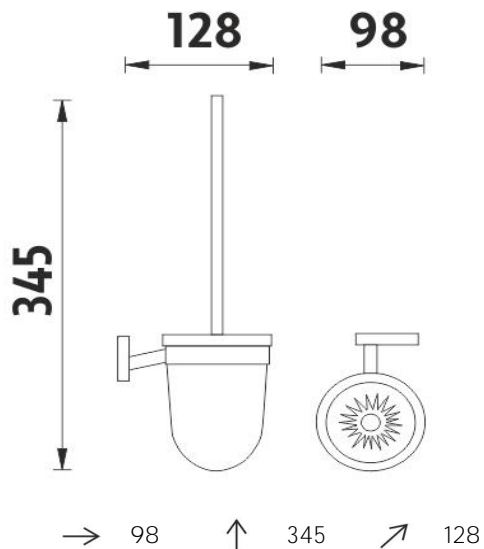

KE 22094WN-26

Keira

Toaletní WC kartáč

Toaletní WC kartáč. Nádobka nízká z matovaného skla.
Materiál mosaz-povrchová úprava chrom.

Toilet brush holder

Toilet brush holder. Frosted glass container, low. Made of brass with chrome surface finish.

Náhradní díly / Spare parts

1094WN
WC nádobka
Toilet brush holder

1178WN-26
WC kartáč
Toilet brush

1178WN-2-62
Náhradní štětiny WC kartáče
Spare toilet brush bristles

montáž / installation :

montážní konzole / installation bracket :