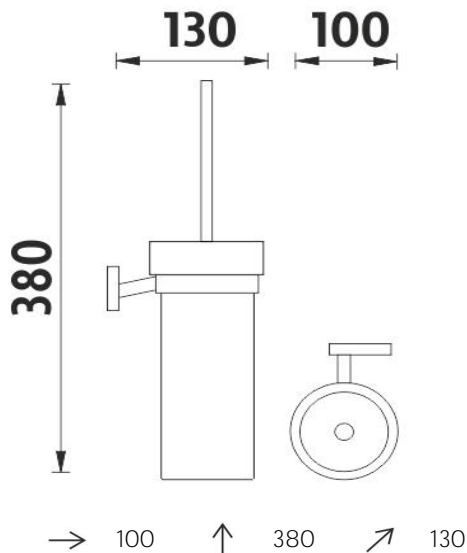

KE 22094W-26

Keira

Toaletní WC kartáč

Toaletní WC kartáč. Nádobka vysoká z matovaného skla.
Materiál mosaz-povrchová úprava chrom.

Toilet brush holder

Toilet brush holder. Frosted glass container, high. Made of brass with chrome surface finish.

Náhradní díly / Spare parts

1094W
WC nádobka
Toilet brush holder

1178Ki-3
Spodní rukojeť kartáče pod krytkou - plastová
Lower part of toilet brush handle

1178W-26
Toaletní WC kartáč
Toilet brush

1178W-2-62
Náhradní štětiny WC kartáče
Spare bristles for toilet brush

1178W-3
Krytka pro kartáče
Toilet brush cover

montáž / installation :

montážní konzole / installation bracket :

materiál - úprava (barva) / material - surface finish (colour) :
pochromovaná mosaz-chrom
chrome plated brass-chrome