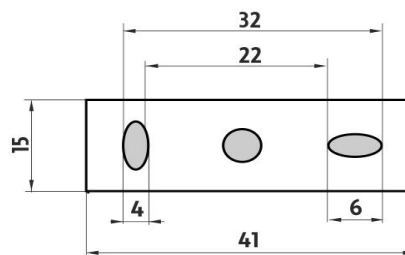

KE 22094W-26

Keira

Toaletní WC kartáč

Toaletní WC kartáč. Nádobka vysoká z matovaného skla.
Materiál mosaz-povrchová úprava chrom.

Toilet brush holder

Toilet brush holder. Frosted glass container, high. Made of brass with chrome surface finish.

1178W-3
Krytka pro kartáče
Toilet brush cover

montáž / installation :

montážní konzole / installation bracket :

materiál - úprava (barva) / material - surface finish (colour) :
pochromovaná mosaz-chrom
chrome plated brass-chrome