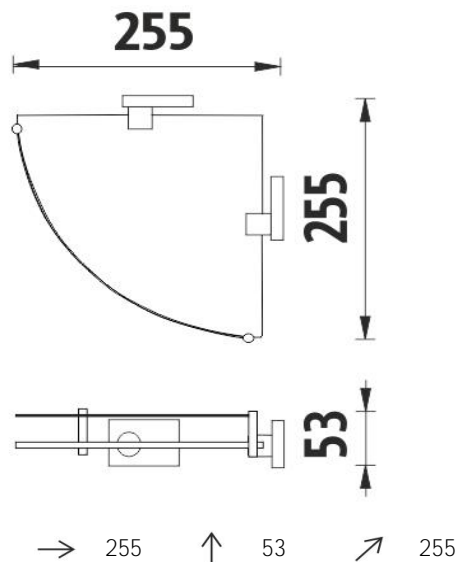

KE 22091RBX-26

Keira

Police rohová s ohrádkou

Police rohová s ohrádkou. Sklo extra čiré (bílé)matované. Oproti běžně zeleně zbarvenému sklu, je toto zcela čiré, tedy bezbarvé. Jeho naprostou bělost zvýrazňuje úprava oboustranného matování.Působí sametově a čistě. Rozměr 25,5x25,5cm.Tloušťka skla 8 mm!

Corner shelf with rail

Corner shelf with rail. Extra clear glass, (white) frosted. Compared to ordinary green-colored glass, this one is totally clear, thus colorless. Its absolute whiteness is highlighted by double-sided frosting. It has a velvety and clean effect. Size 25,5x25,5 cm. 8 mm thick glass!