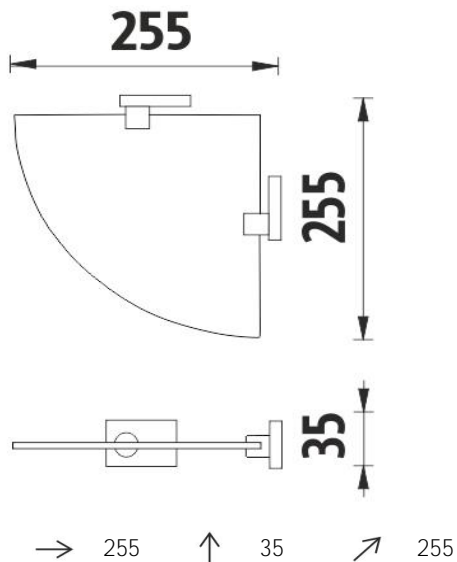

KE 22091RB-26

Keira

Police rohová

Police rohová. Sklo extra čiré (bílé)matované. Oproti běžně zeleně zbarvenému sklu, je toto zcela čiré, tedy bezbarvé. Jeho naprostou bělost zvýrazňuje úprava oboustranného matování. Působí sametově a čistě. Rozměr 25,5x25,5cm. Tloušťka skla 8 mm!

Corner shelf

Corner shelf. Extra clear glass, (white) frosted. Compared to ordinary green-colored glass, this one is totally clear, thus colorless. Its absolute whiteness is highlighted by double-sided frosting. It has a velvety and clean effect. Size 25,5x25,5 cm. 8 mm thick glass!

Náhradní díly / Spare parts

KE 22091BS-26

Samostatné úchyty poličky
Individual shelf holders

1091RB

Sklo police EXTRA ČIRÉ matované
Shelf Extra clear glass, (white) frosted

montáž / installation :

montážní konzole / installation bracket :