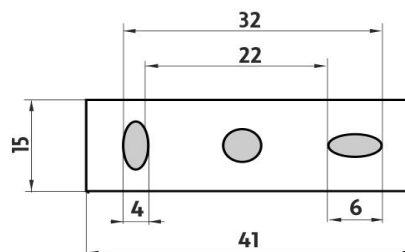

KE 22091RA-26

Keira

Police rohová

Police rohová s ohrádkou. Matované sklo. Rozměr 27x27cm.
Materiál mosaz-povrchová úprava chrom.

Corner shelf

Corner shelf with rail made of frosted glass. Size 27x27 cm.
Made of brass with chrome surface finish.

Náhradní díly / Spare parts

1091RA-26

Sklo police rohové
Corner glass for shelf

KE 22091BS-26

Samostatné úchyty poličky
Individual shelf holders

montáž / installation :

montážní konzole / installation bracket :