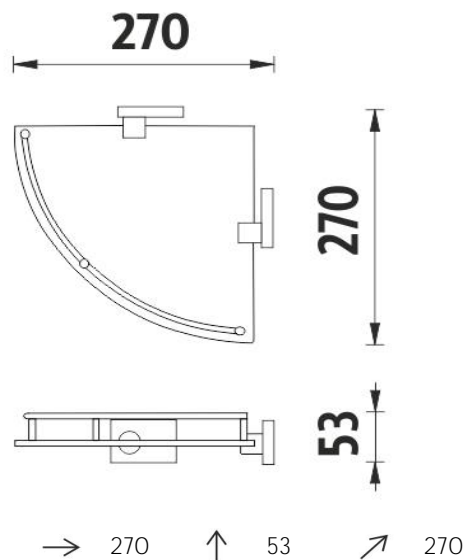

KE 22091RA-26

Keira

Police rohová

Police rohová s ohrádkou. Matované sklo. Rozměr 27x27cm.
Materiál mosaz-povrchová úprava chrom.

Corner shelf

Corner shelf with rail made of frosted glass. Size 27x27 cm.
Made of brass with chrome surface finish.

Náhradní díly / Spare parts

1091RA-26

Sklo police rohové
Corner glass for shelf

KE 22091BS-26

Samostatné úchyty poličky
Individual shelf holders

montáž / installation :

montážní konzole / installation bracket :