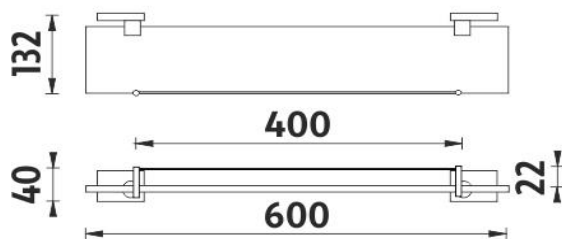

KE 22091BX-60-26

Keira

→ 600 ↑ 40 ↗ 132

Police s ohrádkou

Police s ohrádkou. Sklo extra čiré (bílé)matované. Oproti běžně zeleně zbarvenému sklu, je toto zcela čiré, tedy bezbarvé. Jeho naprostou bělost zvýrazňuje úprava oboustranného matování.Působí sametově a čistě. Rozměr 60x11 cm.Tloušťka skla 8 mm!

Shelf with rail

Shelf with rail. Extra clear glass, (white) frosted. Compared to ordinary green-colored glass, this one is totally clear, thus colorless. Its absolute whiteness is highlighted by double-sided frosting. It has a velvety and clean effect. Size 60x11 cm. 8 mm thick glass!