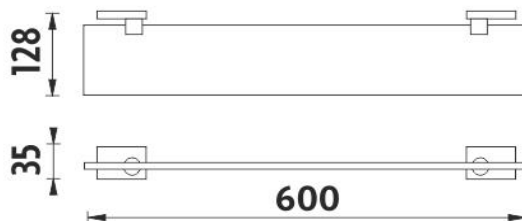

KE 22091B-60-26

Keira