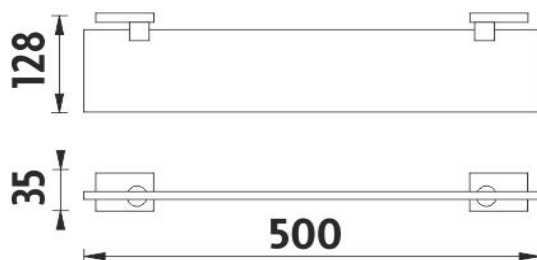

KE 22091B-50-26

Keira

→ 500 ↑ 35 ↗ 128

Police bez ohrádky

Police. Sklo extra čiré (bílé)matované. Oproti běžně zeleně zabarvenému sklu, je toto zcela čiré, tedy bezbarvé. Jeho naprostou bělost zvyrazňuje úprava oboustranného matování.Působí sametově a čistě. Rozměr 50x11 cm.Tloušťka skla 8 mm!

Shelf without rail

Shelf. Extra clear glass, (white) frosted. Compared to ordinary green-colored glass, this one is totally clear, thus colorless. Its absolute whiteness is highlighted by double-sided frosting. It has a velvety and clean effect. Size 50x11 cm. 8 mm thick glass!