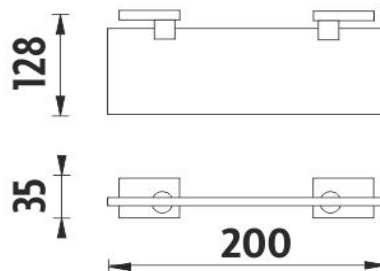

KE 22091B-20-26

Keira

→ 200 ↑ 35 ↗ 128

Police vhodná pro MOBIL

Police. Sklo extra čiré (bílé)matované. Oproti běžně zeleně zabarvenému sklu, je toto zcela čiré, tedy bezbarvé. Jeho naprostou bělost zvráží úprava oboustranného matování. Působí sametově a čistě. Rozměr 20x11 cm. Tloušťka skla 8 mm!

Shelf without rail

Shelf. Extra clear glass, (white) frosted. Compared to ordinary green-colored glass, this one is totally clear, thus colorless. Its absolute whiteness is highlighted by double-sided frosting. It has a velvety and clean effect. Size 20x11 cm. 8 mm thick glass!