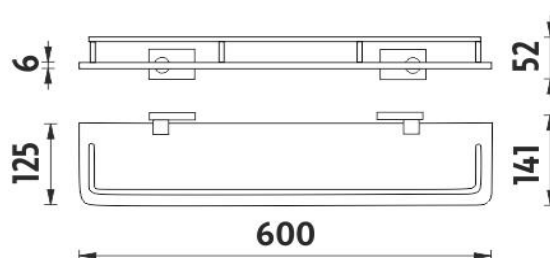

KE 22091AX-60-26

Keira

→ 600 ↑ 52 ↗ 141

Police s ohrádkou

Police s ohrádkou. Matované sklo. Délka 60 cm. Materiál mosaz-povrchová úprava chrom.

Shelf with rail

Shelf with rail made of frosted glass. 60 cm long. Made of brass with chrome surface finish.

Náhradní díly / Spare parts

1091AX-60-26
Sklo police
Glass for shelf

KE 22091BS-26
Samostatné úchyty poličky
Individual shelf holders

montáž / installation :

montážní konzole / installation bracket :

materiál - úprava (barva) / material - surface finish (colour) :
pochromovaná mosaz-chrom
chrome plated brass-chrome