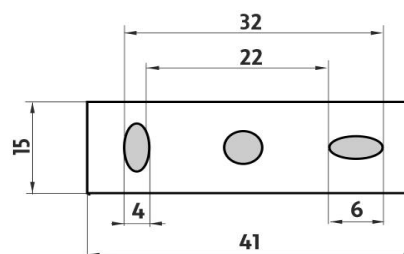

KE 22091AX-60-26

Keira

→ 600 ↑ 52 ↗ 141

Police s ohrádkou

Police s ohrádkou. Matované sklo. Délka 60 cm. Materiál mosaz-povrchová úprava chrom.

Shelf with rail

Shelf with rail made of frosted glass. 60 cm long. Made of brass with chrome surface finish.

Náhradní díly / Spare parts

1091AX-60-26
Sklo police
Glass for shelf

KE 22091BS-26
Samostatné úchyty poličky
Individual shelf holders

montáž / installation :

montážní konzole / installation bracket :

materiál - úprava (barva) / material - surface finish (colour) :
pochromovaná mosaz-chrom
chrome plated brass-chrome