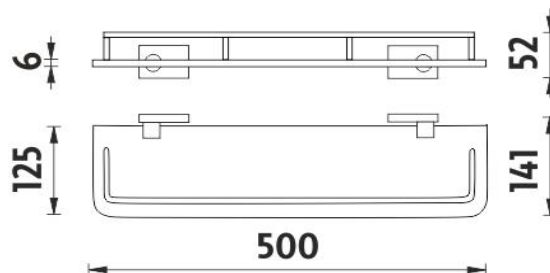

KE 22091AX-50-26

Keira

→ 500 ↑ 52 ↗ 141

Police s ohrádkou

Police s ohrádkou. Matované sklo. Délka 50 cm. Materiál mosaz-povrchová úprava chrom.

Shelf with rail

Shelf with rail made of frosted glass. 50 cm long. Made of brass with chrome surface finish.

1091AX-50-26
Sklo police
Glass for shelf

KE 22091BS-26
Samostatné úchyty poličky
Individual shelf holders

→ 160
↑ 60
↗ 630

EAN : 8595187108912

NIMCO®

ROMVEL spol. s r. o.
Dr. Milady Horákové 561/86a
Liberec 7, 460 07
Česká Republika / Czech Republic