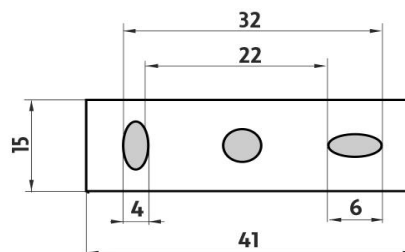

KE 22091AX-40-26

Keira

Police s ohrádkou

Police s ohrádkou. Matované sklo. Délka 40 cm. Materiál mosaz-povrchová úprava chrom.

Shelf with rail

Shelf with rail made of frosted glass. 40 cm long. Made of brass with chrome surface finish.

Náhradní díly / Spare parts

1091AX-40-26

Sklo police
Glass for shelf

KE 22091BS-26

Samostatné úchyty poličky
Individual shelf holders

→ 400 ↑ 52 ↗ 141

montáž / installation :

montážní konzole / installation bracket :