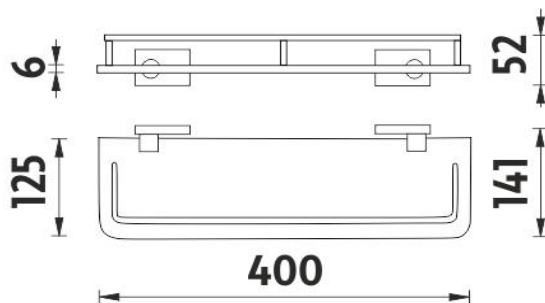

KE 22091AX-40-26

Keira

Police s ohrádkou

Police s ohrádkou. Matované sklo. Délka 40 cm. Materiál mosaz-povrchová úprava chrom.

Shelf with rail

Shelf with rail made of frosted glass. 40 cm long. Made of brass with chrome surface finish.

Náhradní díly / Spare parts

1091AX-40-26

Sklo police
Glass for shelf

KE 22091BS-26

Samostatné úchyty poličky
Individual shelf holders

→ 400 ↑ 52 ↗ 141

montáž / installation :

montážní konzole / installation bracket :