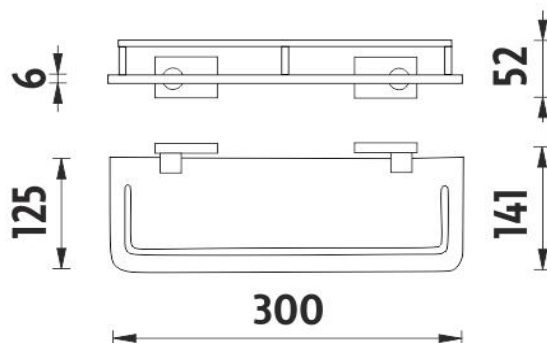

KE 22091AX-30-26

Keira

→ 300 ↑ 52 ↗ 141

Police s ohrádkou

Police s ohrádkou. Matované sklo. Délka 30 cm. Materiál mosaz-povrchová úprava chrom.

Shelf with rail

Shelf with rail made of frosted glass. 30 cm long. Made of brass with chrome surface finish.

Náhradní díly / Spare parts

1091AX-30-26
Sklo police
Glass for shelf

KE 22091BS-26
Samostatné úchyty poličky
Individual shelf holders

montáž / installation :

montážní konzole / installation bracket :

materiál - úprava (barva) / material - surface finish (colour) :
pochromovaná mosaz-chrom
chrome plated brass-chrome