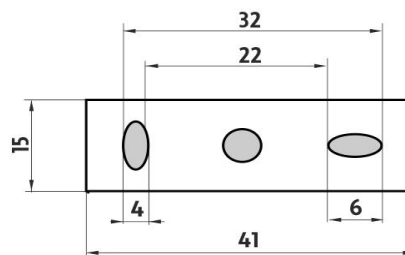

KE 22091AX-30-26

Keira

→ 300 ↑ 52 ↗ 141

Police s ohrádkou

Police s ohrádkou. Matované sklo. Délka 30 cm. Materiál mosaz-povrchová úprava chrom.

Shelf with rail

Shelf with rail made of frosted glass. 30 cm long. Made of brass with chrome surface finish.

Náhradní díly / Spare parts

1091AX-30-26
Sklo police
Glass for shelf

KE 22091BS-26
Samostatné úchyty poličky
Individual shelf holders

montáž / installation :

montážní konzole / installation bracket :

materiál - úprava (barva) / material - surface finish (colour) :
pochromovaná mosaz-chrom
chrome plated brass-chrome