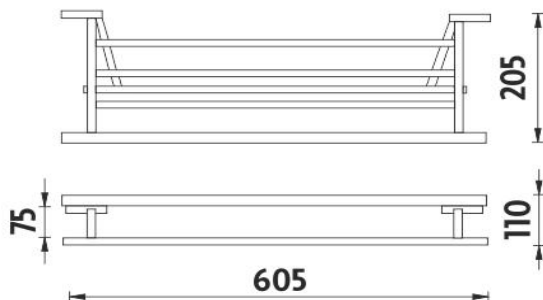

KE 22063-26

Keira

Police na ručníky s hrazdou

Police na ručníky s hrazdou. Vnitřní šíře pro ručníky 500mm.
Materiál mosaz-povrchová úprava chrom.

Towel shelf with rail

Towel shelf with rail. Internal width for towels 500 mm.
Made of brass with chrome surface finish.

Náhradní díly / Spare parts

→ 605 ↑ 110 ↗ 205

montáž / installation :

montážní konzole / installation bracket :

materiál - úprava (barva) / material - surface finish (colour) :
pochromovaná mosaz-chrom
chrome plated brass-chrome