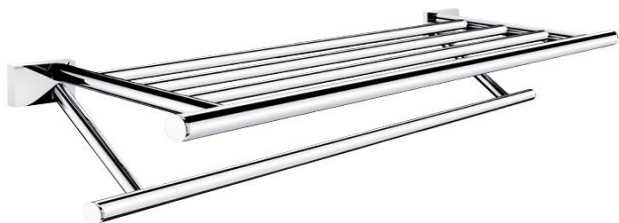

KE 22063-26

Keira

Police na ručníky s hrazdou

Police na ručníky s hrazdou. Vnitřní šíře pro ručníky 500mm.
Materiál mosaz-povrchová úprava chrom.

Towel shelf with rail

Towel shelf with rail. Internal width for towels 500 mm.
Made of brass with chrome surface finish.

Náhradní díly / Spare parts

→ 605 ↑ 110 ↗ 205

montáž / installation :

montážní konzole / installation bracket :

materiál - úprava (barva) / material - surface finish (colour) :
pochromovaná mosaz-chrom
chrome plated brass-chrome