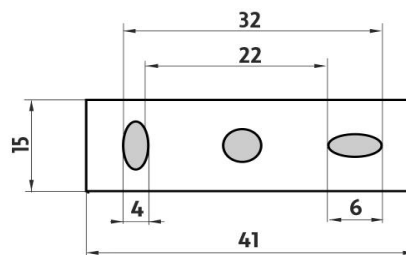

KE 22063-26

Keira

Police na ručníky s hrazdou

Police na ručníky s hrazdou. Vnitřní šíře pro ručníky 500mm.
Materiál mosaz-povrchová úprava chrom.

Towel shelf with rail

Towel shelf with rail. Internal width for towels 500 mm.
Made of brass with chrome surface finish.

Náhradní díly / Spare parts

→ 605 ↑ 110 ↗ 205

montáž / installation :

montážní konzole / installation bracket :

materiál - úprava (barva) / material - surface finish (colour) :
pochromovaná mosaz-chrom
chrome plated brass-chrome