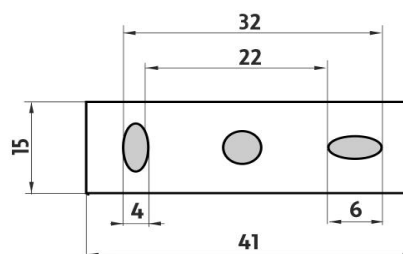

KE 22061D-26

Keira

Držák na ručníky dvojitý

Držák na ručníky dvojitý. Délka 605 mm. Vnitřní šíře pro ručníky 500mm. Materiál mosaz-povrchová úprava chrom.

Double towel holder

Double towel holder. 605 mm long. Internal width for towels 500 mm. Made of brass with chrome surface finish.

Náhradní díly / Spare parts

→ 605 ↑ 130 ↗ 120

montáž / installation :

montážní konzole / installation bracket :

materiál - úprava (barva) / material - surface finish (colour) :
pochromovaná mosaz-chrom
chrome plated brass-chrome