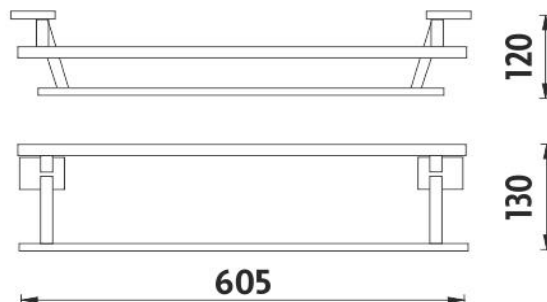

→ 605   ↑ 130   ↗ 120

montáž / installation :

montážní konzole / installation bracket :