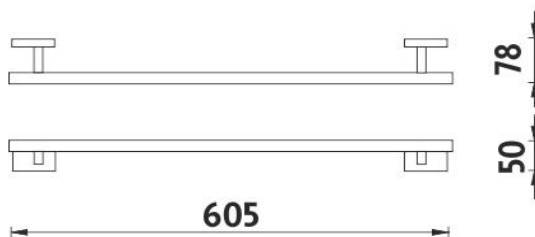

KE 22061-26

Keira

→ 605 ↑ 50 ↗ 78

Držák na ručníky

Držák na ručníky. Délka 605 mm. Vnitřní šíře pro ručníky 500mm. Materiál mosaz-povrchová úprava chrom.

Towel holder

Towel holder. 605 mm long. Internal width for towels 500 mm. Made of brass with chrome surface finish.