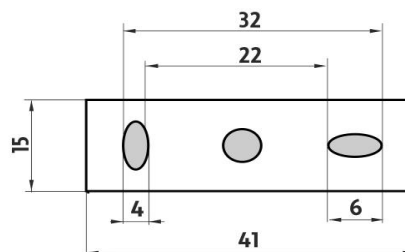

Držák na ručníky

Držák na ručníky. Délka 605 mm. Vnitřní šíře pro ručníky 500mm. Materiál mosaz-povrchová úprava chrom.

Towel holder

Towel holder. 605 mm long. Internal width for towels 500 mm. Made of brass with chrome surface finish.

Náhradní díly / Spare parts

montáž / installation :

montážní konzole / installation bracket :