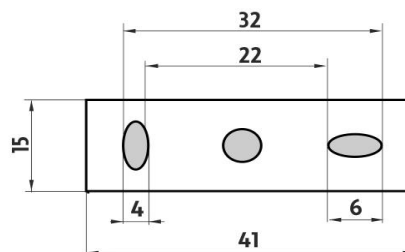

KE 22060L-26

Keira

Držák na ručníky levý do zdi

Držák na ručníky levý, určený k montáži do zdi. Materiál mosaz-povrchová úprava chrom.

Left towel holder, assembled to wall

Left towel holder, assembled to wall. Made of brass with chrome surface finish.

Náhradní díly / Spare parts

→ 330 ↑ 50 ↗ 80

montáž / installation :

montážní konzole / installation bracket :

materiál - úprava (barva) / material - surface finish (colour) :
pochromovaná mosaz-chrom
chrome plated brass-chrome