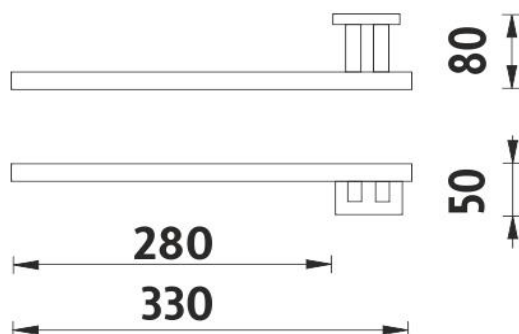

KE 22060L-26

Keira

Držák na ručníky levý do zdi

Držák na ručníky levý, určený k montáži do zdi. Materiál mosaz-povrchová úprava chrom.

Left towel holder, assembled to wall

Left towel holder, assembled to wall. Made of brass with chrome surface finish.

Náhradní díly / Spare parts

→ 330   ↑ 50   ↗ 80

montáž / installation :

montážní konzole / installation bracket :