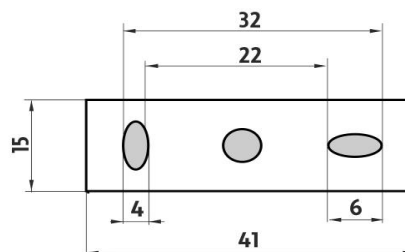

→ 605   ↑ 50   ↗ 80

montáž / installation :

montážní konzole / installation bracket :

materiál - úprava (barva) / material - surface finish (colour) :
pochromovaná mosaz-chrom
chrome plated brass-chrome