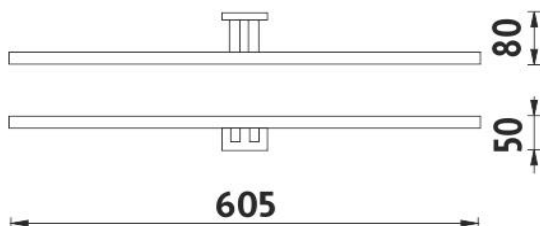

## Držák na ručníky dvojitý

Držák na ručníky dvojitý. Materiál mosaz-povrchová úprava chrom.

Double towel holder

Double towel holder. Made of brass with chrome surface finish.

*Náhradní díly / Spare parts*