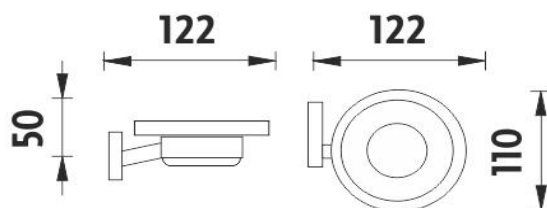

## Náhradní díly / Spare parts

1059W  
Mýdlenka  
Soap dish

→ 110    ↑ 50    ↗ 122

montáž / installation :

montážní konzole / installation bracket :

materiál - úprava (barva) / material - surface finish (colour) :  
pochromovaná mosaz-chrom  
chrome plated brass-chrome