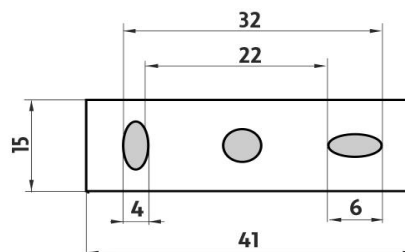

## Náhradní díly / Spare parts

1059W  
Mýdlenka  
Soap dish

→ 110    ↑ 50    ↗ 122

montáž / installation :

montážní konzole / installation bracket :

materiál - úprava (barva) / material - surface finish (colour) :  
pochromovaná mosaz-chrom  
chrome plated brass-chrome