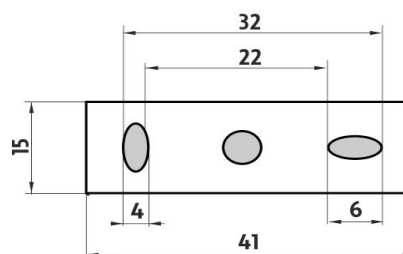

KE 22058W-26

Keira

Držák sklenky

Držák sklenky. Matované sklo.

Glass cup holder

Glass cup holder. Frosted glass.

Náhradní díly / Spare parts

1058W
Sklenka
Glass cup

→ 75 ↑ 112 ↗ 102

montáž / installation :

montážní konzole / installation bracket :

materiál - úprava (barva) / material - surface finish (colour) :
pochromovaná mosaz-chrom
chrome plated brass-chrome

→ 140
↑ 90
↗ 180