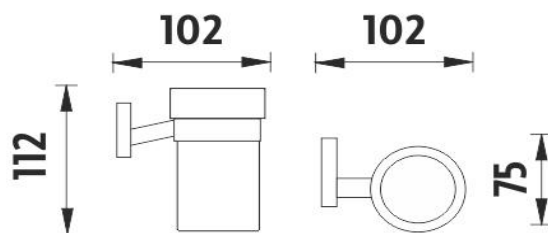

KE 22058W-26

Keira

Držák sklenky

Držák sklenky. Matované sklo.

Glass cup holder

Glass cup holder. Frosted glass.

Náhradní díly / Spare parts

1058W
Sklenka
Glass cup

→ 75 ↑ 112 ↗ 102

montáž / installation :

montážní konzole / installation bracket :

materiál - úprava (barva) / material - surface finish (colour) :
pochromovaná mosaz-chrom
chrome plated brass-chrome

→ 140
↑ 90
↗ 180