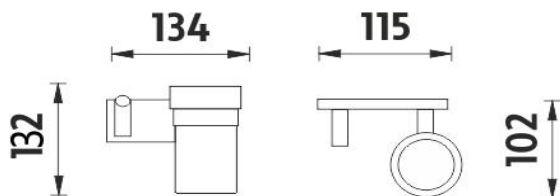

KE 2205458W-26

Keira

Háček se sklenkou

Háček se sklenkou. Matované sklo. Úchyt materiál mosaz-povrchová úprva chrom.

Hook with glass cup

Hook with glass cup. Frosted glass. Holder made of brass with chrome surface finish.

Náhradní díly / Spare parts

1058W
Sklenka
Glass cup

→ 134 ↑ 112 ↗ 102

montáž / installation :

montážní konzole / installation bracket :

materiál - úprava (barva) / material - surface finish (colour) :
pochromovaná mosaz-chrom
chrome plated brass-chrome