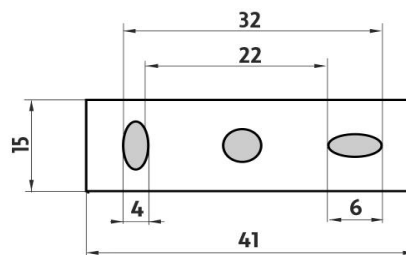

Náhradní díly / Spare parts

1058W
Sklenka
Glass cup

→ 134 ↑ 112 ↗ 102

montáž / installation :

montážní konzole / installation bracket :

materiál - úprava (barva) / material - surface finish (colour) :
pochromovaná mosaz-chrom
chrome plated brass-chrome