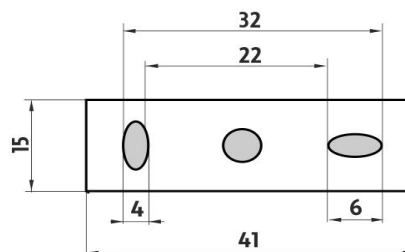

KE 22054-26

Keira

Háček jednoduchý

Háček jednoduchý. Materiál mosaz-povrchová úprava chrom.

Single hook

Single hook. Made of brass with chrome surface finish.

Náhradní díly / Spare parts

montáž / installation :

montážní konzole / installation bracket :

materiál - úprava (barva) / material - surface finish (colour) :
pochromovaná mosaz-chrom
chrome plated brass-chrome

→ 80
↑ 50
↗ 90

EAN : 8595187108882

NIMCO®

ROMVEL spol. s r. o.
Dr. Milady Horákové 561/86a
Liberec 7, 460 07
Česká Republika / Czech Republic