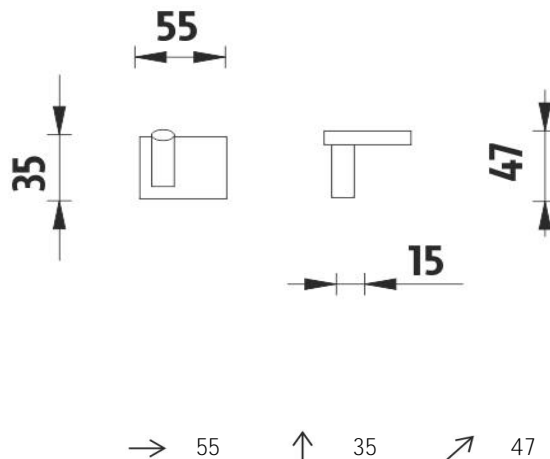

KE 22054-26

Keira

Háček jednoduchý

Háček jednoduchý. Materiál mosaz-povrchová úprava chrom.

Single hook

Single hook. Made of brass with chrome surface finish.

Náhradní díly / Spare parts

montáž / installation :

montážní konzole / installation bracket :

materiál - úprava (barva) / material - surface finish (colour) :
pochromovaná mosaz-chrom
chrome plated brass-chrome

→ 80
↑ 50
↗ 90

EAN : 8595187108882

NIMCO®

ROMVEL spol. s r. o.
Dr. Milady Horákové 561/86a
Liberec 7, 460 07
Česká Republika / Czech Republic