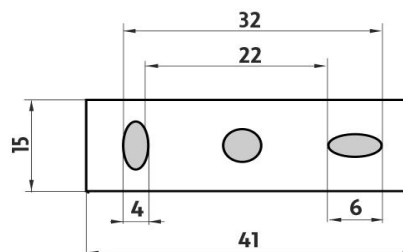

KE 22053-26

Keira

Háček dvojitý

Háček dvojitý. Materiál mosaz-povrchová úprava chrom.

Double hook

Double hook. Made of brass with chrome surface finish.

Náhradní díly / Spare parts

→ 90 ↑ 35 ↗ 47

montáž / installation :

montážní konzole / installation bracket :

materiál - úprava (barva) / material - surface finish (colour) :
pochromovaná mosaz-chrom
chrome plated brass-chrome

→ 70
↑ 80
↗ 110

EAN : 8595187108875