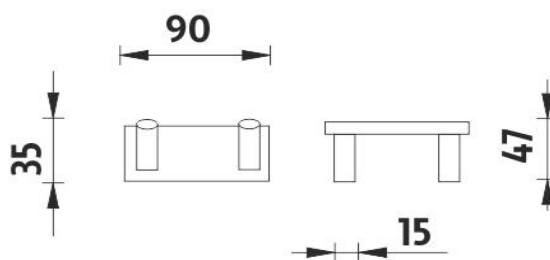

KE 22053-26

Keira

Háček dvojitý

Háček dvojitý. Materiál mosaz-povrchová úprava chrom.

Double hook

Double hook. Made of brass with chrome surface finish.

Náhradní díly / Spare parts

→ 90 ↑ 35 ↗ 47

montáž / installation :

montážní konzole / installation bracket :

materiál - úprava (barva) / material - surface finish (colour) :
pochromovaná mosaz-chrom
chrome plated brass-chrome

→ 70
↑ 80
↗ 110

EAN : 8595187108875