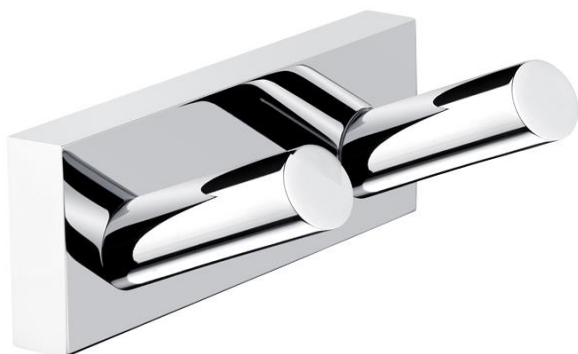

KE 22053-26

Keira

Háček dvojitý

Háček dvojitý. Materiál mosaz-povrchová úprava chrom.

Double hook

Double hook. Made of brass with chrome surface finish.

Náhradní díly / Spare parts

→ 90 ↑ 35 ↗ 47

montáž / installation :

montážní konzole / installation bracket :

materiál - úprava (barva) / material - surface finish (colour) :
pochromovaná mosaz-chrom
chrome plated brass-chrome

→ 70
↑ 80
↗ 110

EAN : 8595187108875