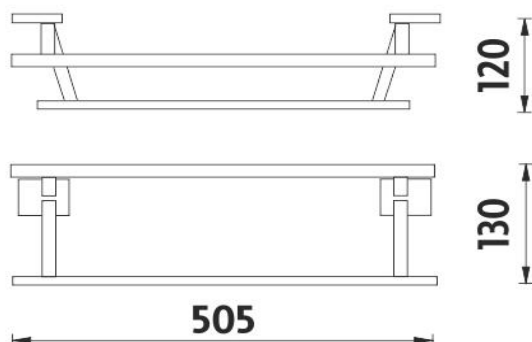

KE 22046D-26

Keira

→ 505 ↑ 130 ↗ 120

Držák na ručníky dvojitý

Držák na ručníky dvojitý. Délka 505 mm. Vnitřní šíře pro ručníky 400mm. Materiál mosaz-povrchová úprava chrom.

Double towel holder

Double towel holder. 505 mm long. Internal width for towels 300 mm. Made of brass with chrome surface finish.