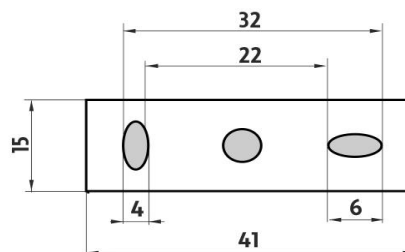

materiál - úprava (barva) / material - surface finish (colour) :
pochromovaná mosaz-chrom
chrome plated brass-chrome

→ 170
↑ 70
↗ 580

EAN : 8595187108998

NIMCO®

ROMVEL spol. s r. o.
Dr. Milady Horákové 561/86a
Liberec 7, 460 07
Česká Republika / Czech Republic

T: (+420) 485 105 671
T: (+420) 485 107 441
F: (+420) 485 105 674
E: nimco@nimco.cz

www.nimco.cz