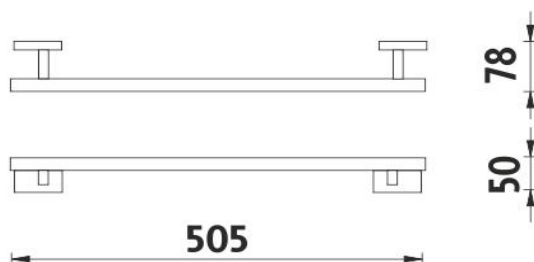

KE 22046-26

Keira

Držák na ručníky

Držák na ručníky. Délka 505 mm. Vnitřní šíře pro ručníky 400mm. Materiál mosaz-povrchová úprava chrom.

Towel holder

Towel holder. 505 mm long. Internal width for towels 300 mm. Made of brass with chrome surface finish.

Náhradní díly / Spare parts

→ 505 ↑ 50 ↗ 78

montáž / installation :

montážní konzole / installation bracket :

materiál - úprava (barva) / material - surface finish (colour) :
pochromovaná mosaz-chrom
chrome plated brass-chrome