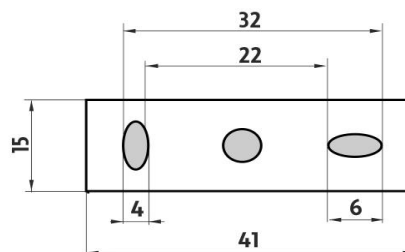

KE 22046-26

Keira

Držák na ručníky

Držák na ručníky. Délka 505 mm. Vnitřní šíře pro ručníky 400mm. Materiál mosaz-povrchová úprava chrom.

Towel holder

Towel holder. 505 mm long. Internal width for towels 300 mm. Made of brass with chrome surface finish.

Náhradní díly / Spare parts

→ 505 ↑ 50 ↗ 78

montáž / installation :

montážní konzole / installation bracket :

materiál - úprava (barva) / material - surface finish (colour) :
pochromovaná mosaz-chrom
chrome plated brass-chrome