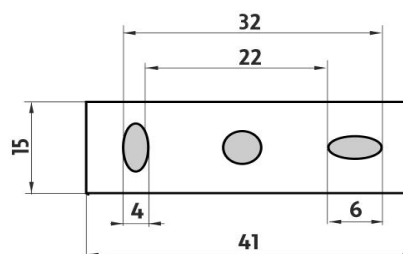

KE 22031WL-26

Keira

Dávkořač tekutého řyđla

Dávkořač na tekuté řyđlo. Matované sklo. Pumpiřka mosaz-povrchová úprava chrom. Objem dávkovače 250 ml.

Soap dispenser

Liquid soap dispenser made of frosted glass. Brass pump with chrome surface finish. Volume of dispenser 250 ml.

Náhradní díly / Spare parts

1029W

Nádobka dávkovače
Soap dispenser container

1028L-26

Pumpiřka- mosaz-chrom
Pump - brass - chrome

→ 75 ↑ 190 ↗ 120

montáž / installation :

montážní konzole / installation bracket :