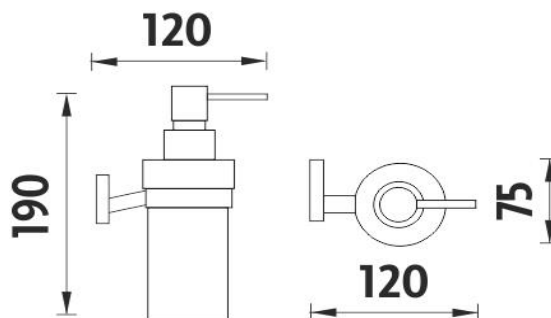

KE 22031WL-26

Keira

Dávkořač tekutého řyđla

Dávkořač na tekuté řyđlo. Matované sklo. Pumpiřka mosaz-povrchová úprava chrom. Objem dávkovače 250 ml.

Soap dispenser

Liquid soap dispenser made of frosted glass. Brass pump with chrome surface finish. Volume of dispenser 250 ml.

Náhradní díly / Spare parts

1029W

Nádobka dávkovače
Soap dispenser container

1028L-26

Pumpiřka- mosaz-chrom
Pump - brass - chrome

→ 75 ↑ 190 ↗ 120

montáž / installation :

montážní konzole / installation bracket :