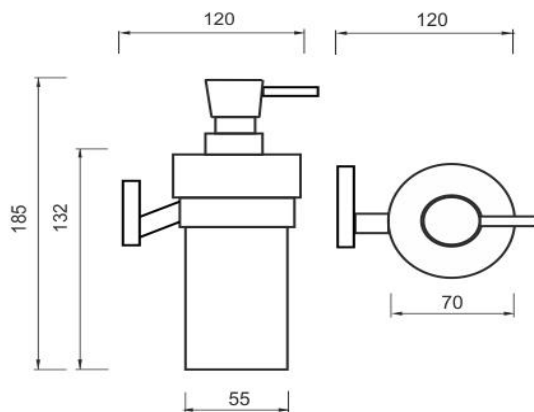

KE 22031W-T-26

Keira

Dávkovač tekutého mýdla

Dávkovač na tekuté mýdlo. Matované sklo. Pumpička mosaz-povrchová úprava chrom. Objem dávkovače 250 ml. K vrtání i k lepení. Lepidlo MAMUT není součástí balení výrobku. Lze jej dokoupit pod artiklovým číslem 35003TU. Množství lepidla v tubě vystačí k přilepení 8-10 úchytů.

Soap dispenser

Liquid soap dispenser made of frosted glass. Brass pump with chrome surface finish. Volume of dispenser 250 ml. The glue MAMUT is not included in the package. It can be bought in addition under the code 35003TU. One tube of the glue is enough for 8-10 holders.

Náhradní díly / Spare parts

1029W
Nádobka dávkovače
Soap dispenser container

KE 22050X-26
Samostatný úchyt KEIRA
0

1028T-26
Náhradní pumpička mýdla mosaz/chrom
Spare pump brass/chrome

→ 90 ↑ 180 ↗ 140

montáž / installation :

montážní konzole / installation bracket :

materiál - úprava (barva) / material - surface finish (colour) :
pochromovaná mosaz-chrom
chrome plated brass-chrome

→ 140
↑ 90
↗ 180

EAN : **8595187112537**

NIMCO® 