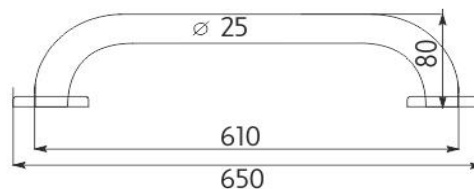

BM 7635-18

Madlo

→ 650 ↑ 55 ↗ 80

Madlo 610x25mm
Madlo k vaně a do sprchového koutu. Materiál nerez.
Úprava lesk.

Grab bar
Grab bar to bath and shower. Made of stainless steel. Shiny finish.

Náhradní díly / Spare parts

montáž / installation :

materiál - úprava (barva) / material - surface finish (colour) :
nerez ocel-leštěná nerez ocel
stainless steel-burnished stainless steel

→ 720
↑ 80
↗ 110

EAN : **8595187102606**

NIMCO® 