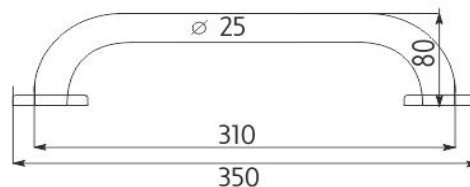

BM 7035-18

Madlo

→ 350 ↑ 55 ↗ 80

Madlo 300x25mm
Madlo k vaně a do sprchového koutu. Materiál nerez.
Úprava lesk.

Grab bar
Grab bar to bath and shower. Made of stainless steel. Shiny
finish.

Náhradní díly / Spare parts

montáž / installation :

materiál - úprava (barva) / material - surface finish (colour) :
nerez ocel-leštěná nerez ocel
stainless steel-burnished stainless steel

→ 410
↑ 90
↗ 110

EAN : **8595187102576**

NIMCO® 