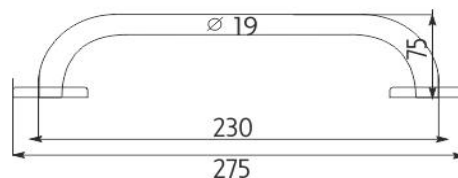

BM 3035M-18

Madlo

→ 275 ↑ 55 ↗ 75

Madlo 230x19mm
Madlo k vaně a do sprchového koutu. Materiál nerez.
Úprava lesk.

Grab bar
Grab bar to bath and shower. Made of stainless steel. Shiny
finish.

Náhradní díly / Spare parts

montáž / installation :

materiál - úprava (barva) / material - surface finish (colour) :
nerez ocel-leštěná nerez ocel
stainless steel-burnished stainless steel

→ 350
↑ 80
↗ 110

EAN : **8595187102613**

NIMCO® 