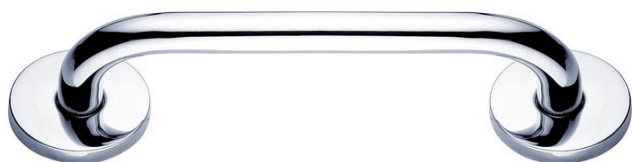

BM 3035M-18

Madlo

→ 275 ↑ 55 ↗ 75

Madlo 230x19mm
Madlo k vaně a do sprchového koutu. Materiál nerez.
Úprava lesk.

Grab bar
Grab bar to bath and shower. Made of stainless steel. Shiny
finish.

Náhradní díly / Spare parts

montáž / installation :

materiál - úprava (barva) / material - surface finish (colour) :
nerez ocel-leštěná nerez ocel
stainless steel-burnished stainless steel

→ 350
↑ 80
↗ 110

EAN : **8595187102613**

NIMCO® 