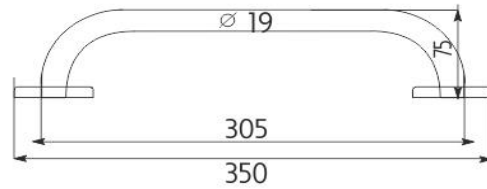

# Madlo

→ 350    ↑ 55    ↗ 75

montáž / installation :

Madlo 300x19mm  
Madlo k vaně a do sprchového koutu. Materiál nerez.  
Úprava lesk.

Grab bar  
Grab bar to bath and shower. Made of stainless steel. Shiny  
finish.