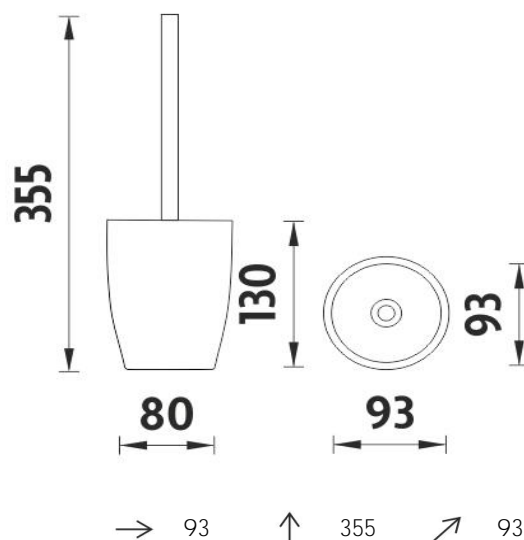

AV 15094-05

Ava

Toaletní WC kartáč

Stojánkový toaletní WC kartáč. Materiál polyresin.

Toilet brush holder

Free standing toilet brush holder made of polyresin. Plastic handle with chrome surface finish.

Náhradní díly / Spare parts

1178WN-26
WC kartáč
Toilet brush

1178WN-2-62
Náhradní štětiny WC kartáče
Spare toilet brush bristles

materiál - úprava (barva) / material - surface finish (colour) :
polyresin,rukojet' WC kartáče plast-chrom-
polyresin, plastic-chrome toilet brush handle-