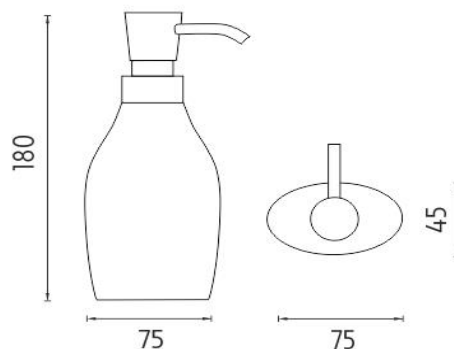

AV 15031-90

Ava

→ 75 ↑ 180 ↗ 45

Dávkoč tekutého mýdla

Dávkoč na tekuté mýdlo. Materiál polyresin. Pumpička plast-povrchová úprava chrom. Objem dávkoče 280 ml.

Soap dispenser

Liquid soap dispenser made of polyresin. Plastic pump with chrome surface finish. Volume 280 ml.

Náhradní díly / Spare parts

1028Y-26
Dávkoč pumpička
Pump

materiál - úprava (barva) / material - surface finish (colour) :
polyresin,pumpička plast-chrom-
polyresin, plastic-chrome pump-

→ 120
↑ 80
↗ 160