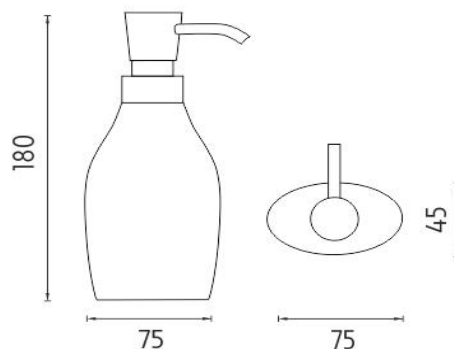

# Ava

→ 75    ↑ 180    ↗ 45

## Dávkoč tekutého mýdla

Dávkoč na tekuté mýdlo. Materiál polyresin. Pumpička plast-povrchová úprava chrom. Objem dávkoče 280 ml.

Soap dispenser

Liquid soap dispenser made of polyresin. Plastic pump with chrome surface finish. Volume 280 ml.

## Náhradní díly / Spare parts

1028Y-26  
Dávkoč pumpička  
Pump

materiál - úprava (barva) / material - surface finish (colour) :  
**polyresin, pumpička plast-chrom-**  
polyresin, plastic-chrome pump-