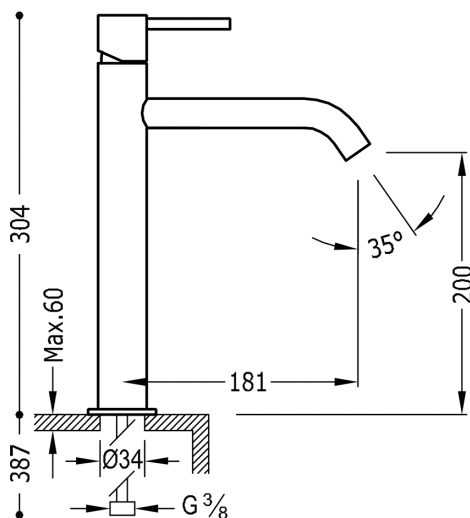

TRES

26230701BMD

STUDY COLORS Jednopláková umyvadlová baterie

v bílém matném

Provedení Bílá mat.

System proti opaření umožňující omezit maximální požadovanou teplotu.

Včetně ventilu SIMPLE RAPID.

Tres Comercial, S.A. | C/Penedès, 16-26 | Zona Industrial, Sector A | 08759 Vallirana (Barcelona)