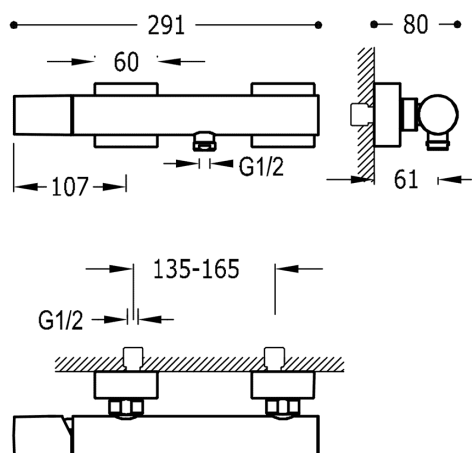

TRES

21116701NM

PROJECT COLORS Jednopaková sprchová baterie

Ruční sprcha s nastavitelným držákem, proti usaz. vod. kamene. Flexi hadice SATIN.
v matném černém provedení, s ovládací kostkou

Ruční sprcha z mosazi