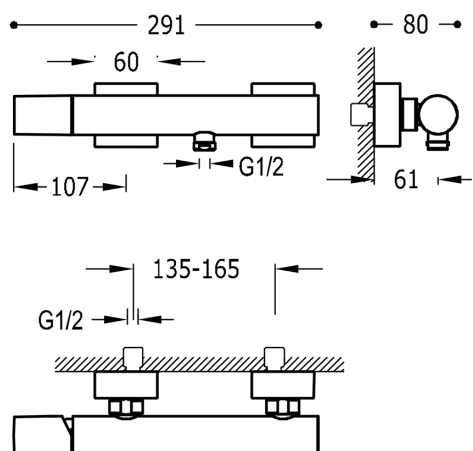

TRES

21116701

PROJECT-TRES Jednopláková sprchová baterie

Ruční sprcha s nastavitelným držákem, proti usaz. vod. kamene. Flexi hadice SATIN.
v chromovém provedení, s ovládací kostkou

Ruční sprcha z mosazi

Provedení Chrom.

Tres Comercial, S.A. | C/Penedès, 16-26 | Zona Industrial, Sector A | 08759 Vallirana (Barcelona)

T (+34) 936834004 | F (+34) 936835061 | infotres@tresgriferia.com

www.tresgriferia.com