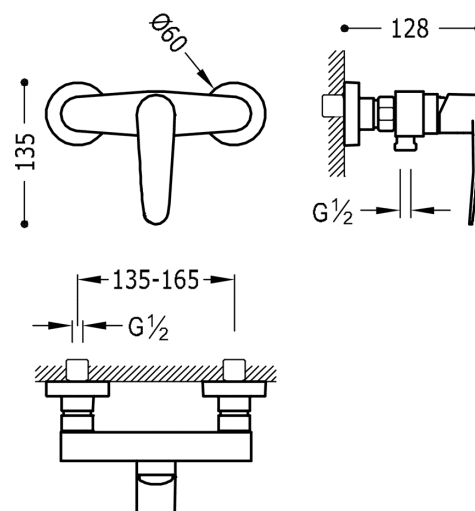

TRES

20416701

FLAT-TRES Jednopáková sprchová baterie

Ruční sprcha s nastavitelným držákem, proti usaz. vod. kamene a flexi hadice SATIN.
v chromovém provedení, ručka

Certifikace BELGAQUA (Belgie)

Provedení Chrom.