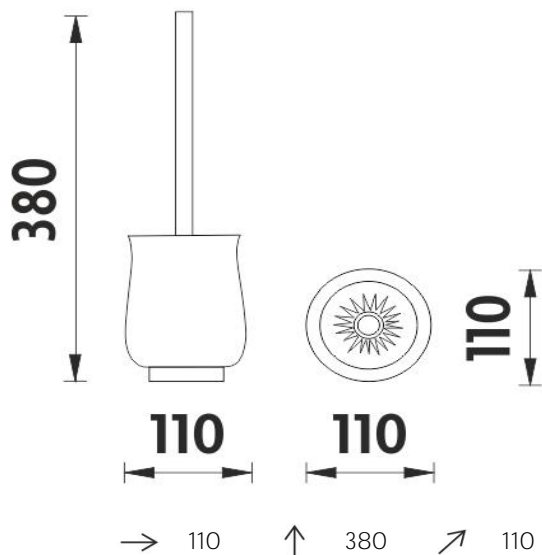

1094LA-80

Lada stojánková

Toaletní WC kartáč

Keramický volně stojící WC kartáč. Rukojeť kartáče kovová. Povrchová úprava rukojeti staroměď'.

Toilet brush holder

Ceramic free standing toilet brush holder. Plastic handle with antique copper surface finish.

Náhradní díly / Spare parts

1094LA
WC keramická nádobka LADA
Ceramic toilet brush holder LADA

1178LA-80
WC kartáč-LADA-staroměď'
Toilet brush holder LADA - antique copper

1178LA-2-62
Náhradní štětiny WC kartáče- LADA
Spare bristles for toilet brush - LADA

materiál - úprava (barva) / material - surface finish (colour) :
glazovaná keramika, rukojeť WC kartáče kovová-staroměď'
glazed ceramics, plastic-chrome toilet brush handle-

→ 120
↑ 150
↗ 120

EAN : **8595187110007**